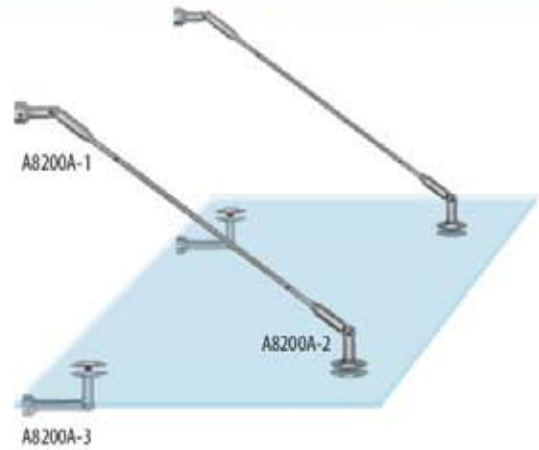

CONECTOR BARRA - VIDRIO

Perforación en vidrio 20mm

A8200A-2

CONECTOR VIDRIO - MURO

Perforación en vidrio 20mm

A8200A-3

CONECTOR MURO - BARRA

Perforación en vidrio 20mm

A8200A-1

BARRA DE INOXIDABLE DE 1/2"

Diámetro 12.7 mm. Para soldar o tornear 4 metros de largo.

AISI 304

B 1/2"

BARRA CON ROSCAS EN LOS EXTREMOS

Diámetro 12 mm. Tiene roscas en los extremos inversa y normal. M10. 1,5 metros de largo.

AISI 304

S291M-F-4(M10X1500)SAT

SISTEMA DE TECHOS COLGANTES