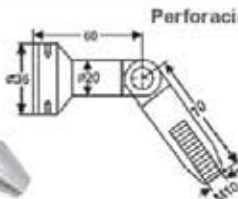

CONECTOR BARRA - VIDRIO

Perforación en vidrio 20mm

A8200A-2

CONECTOR VIDRIO - MURO

Perforación en vidrio 20mm

A8200A-3

CONECTOR MURO - BARRA

Perforación en vidrio 20mm

A8200A-1

BARRA DE INOXIDABLE DE 1/2"

Diámetro 12.7 mm. Para soldar o tornear 4 metros de largo.

AISI 304

B 1/2"

BARRA CON ROSCAS EN LOS EXTREMOS

Diámetro 12 mm. Tiene roscas en los extremos inversa y normal. M10. 1,5 metros de largo.

AISI 304

S291M-F-4(M10X1500)SAT

SISTEMA DE TECHOS COLGANTES

Acero inoxidable tipo 304

ACABADO SATINADO