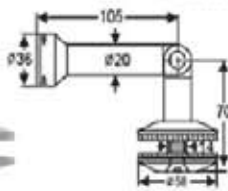

Perforación en vidrio 20mm

A8200A-3

CONECTOR MURO - BARRA