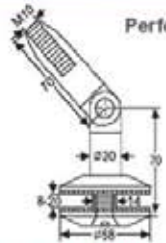

### CONECTOR BARRA - VIDRIO

Perforación en vidrio 20mm

A8200A-2

### CONECTOR VIDRIO - MURO

Perforación en vidrio 20mm

A8200A-3

### BARRA DE INOXIDABLE DE 1/2"

Diámetro 12.7 mm. Para soldar o tornear 4 metros de largo.

AISI 304

B 1/2"

### BARRA CON ROSCAS EN LOS EXTREMOS

Diámetro 12 mm. Tiene roscas en los extremos inversa y normal. M10. 1,5 metros de largo.

AISI 304

S291M-F-4(M10X1500)SAT