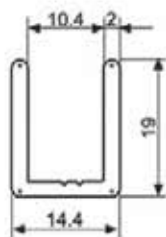

Código	Acabado
Channel 10X2490-BN	Satinado
Channel 10X2490-CP	Brillante