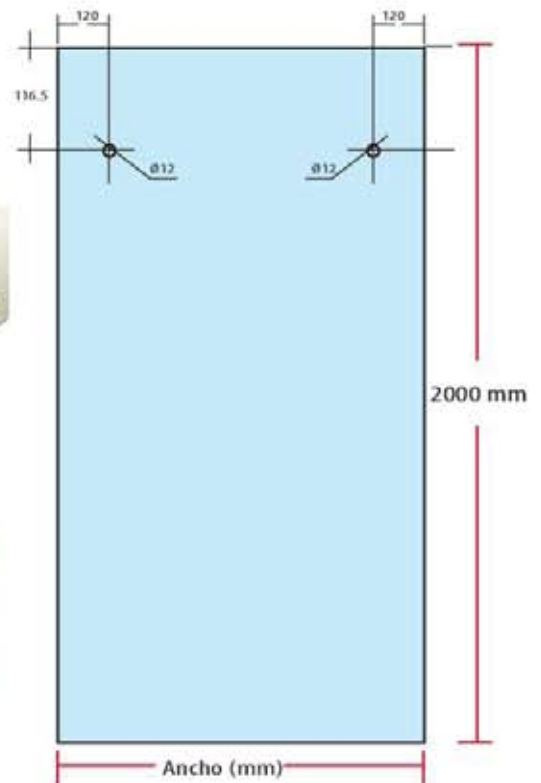

Paños fijos templados para sistema Eolo. claro 10 mm

Vidrio templado claro de 10 mm

Codigo	Ancho(mm)
GP40	400
GP50	500
GP60	600
GP70	700
GP80	800
GP90	900

*Para puertas de 400 y 500 mm la medida de la distancia de las rodajas al canto lateral cambia de 100 mm a 80

Combinando estas medidas podrá instalar sobre cualquier medida existente de 180° o 90°

Vidrio templado claro de 10 mm

Codigo	Ancho(mm)
GF50	500
GF60	600
GF70	700
GF80	800
GF100	1000
GF120	1200
GF140	1400
GF160	1600

*Para puertas de 500 mm la medida de la distancia de las rodajas al canto lateral cambia de 120 mm a 80

Para cantidades mayores a 10 kits consultar descuentos por volumen