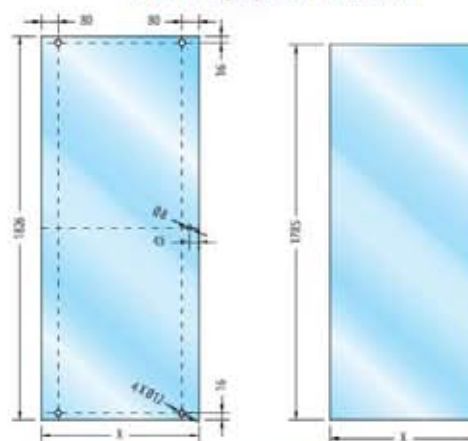

**Muy fácil de instalar!**

Código	Medidas disponibles	
	Ancho	Altura Standard
<b>Aqua1200</b>	1200 mm	1800 mm
<b>Aqua1350</b>	1350 mm	1800 mm
<b>Aqua1500</b>	1500 mm	1800 mm
<b>Aqua1650</b>	1650 mm	1800 mm
<b>Aqua1800</b>	1800 mm	1800 mm

Planos de corte del vidrio en caso de daño o reemplazo

Excelente embalaje para proteger su puerta de baño hasta el último momento.

**NO INCLUYE VIDRIO  
(SOLO PERFILES Y  
HERRAJES)**

**Kit de herrajes para puertas de baño 90°**

**Muy fácil de instalar!**

Código	Medidas disponibles	
	Ancho	Altura Standard
Aqua90degree	1500 x 1500 mm	1850 mm

**Nota:** Podemos traer para su proyecto cualquier medida que no haya en stock. Consulte descuentos extra para cantidades superiores a 50 kit por pedidos especiales.

**Planos de preparación del vidrio**

ESCANEA Y  
DESCARGUE PDF

Manual de instalación

**Accesorios**

Con las medidas que disponemos usted puede instalar puertas en todos los espacios que estén entre 1,05m y 1,50m