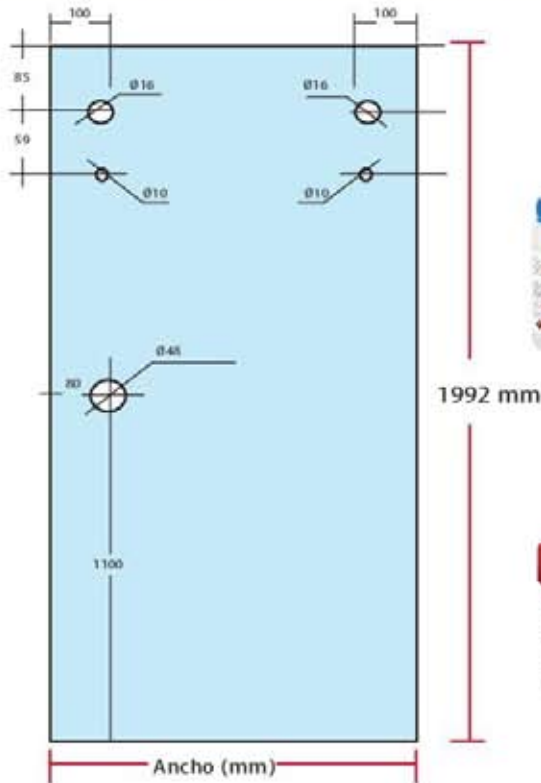

Eolo Glass shower System

A continuación encontrará los vidrios que se mantienen en stock, puede seleccionar los vidrios requeridos para su medida específica con la ayuda de tabla rápida que ofrece el sistema Eolo la cual podrá encontrar más adelante en este catálogo.

El vidrio cuenta con acabado perfecto, esquinas protegidas con PVC, embalaje altamente resistente, marcas de código y medidas en el exterior para su comodidad

Puertas templadas para sistema Eolo. claro 10 mm