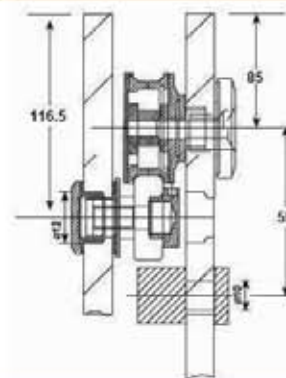

Código	Acabado
L-S003-SSS	Satinado
L-S003-PSS	Brillante

*El Kit de herrajes viene protegido y embalado dentro de una caja

TUBOS RECTANGULARES 30 X 10 MM. ACERO INOX 304

*Tenemos el tubo en 2 medidas diferentes para optimizar costos en sus proyectos

Código	Acabado	Longitud
TREC30X10S2mt	Satinado	2 mts
TREC30X10B2mt	Brillante	2 mts
TREC30X10S3mt	Satinado	3 mts
TREC30X10B3mt	Brillante	3 mts

CODOS PARA HACER PUERTAS A 90°

Cuando requiera puertas de 90° o en L comprar 1 codo y 2 kit de herrajes EOLO

Código	Acabado
L-002-3-1-SSS	Satinado
L-002-3-1-PSS	Brillante

PLATINA MACIZA PARA EOLO DE 90°

*Cuando instale eolos de 90 grados use esta platina sólida para evitar que se arquee por el peso

Código	Acabado	Longitud
PLATINA 30X10-SS-2mt	Satinado	2 mts
PLATINA 30X10-PS-2mt	Brillante	2 mts